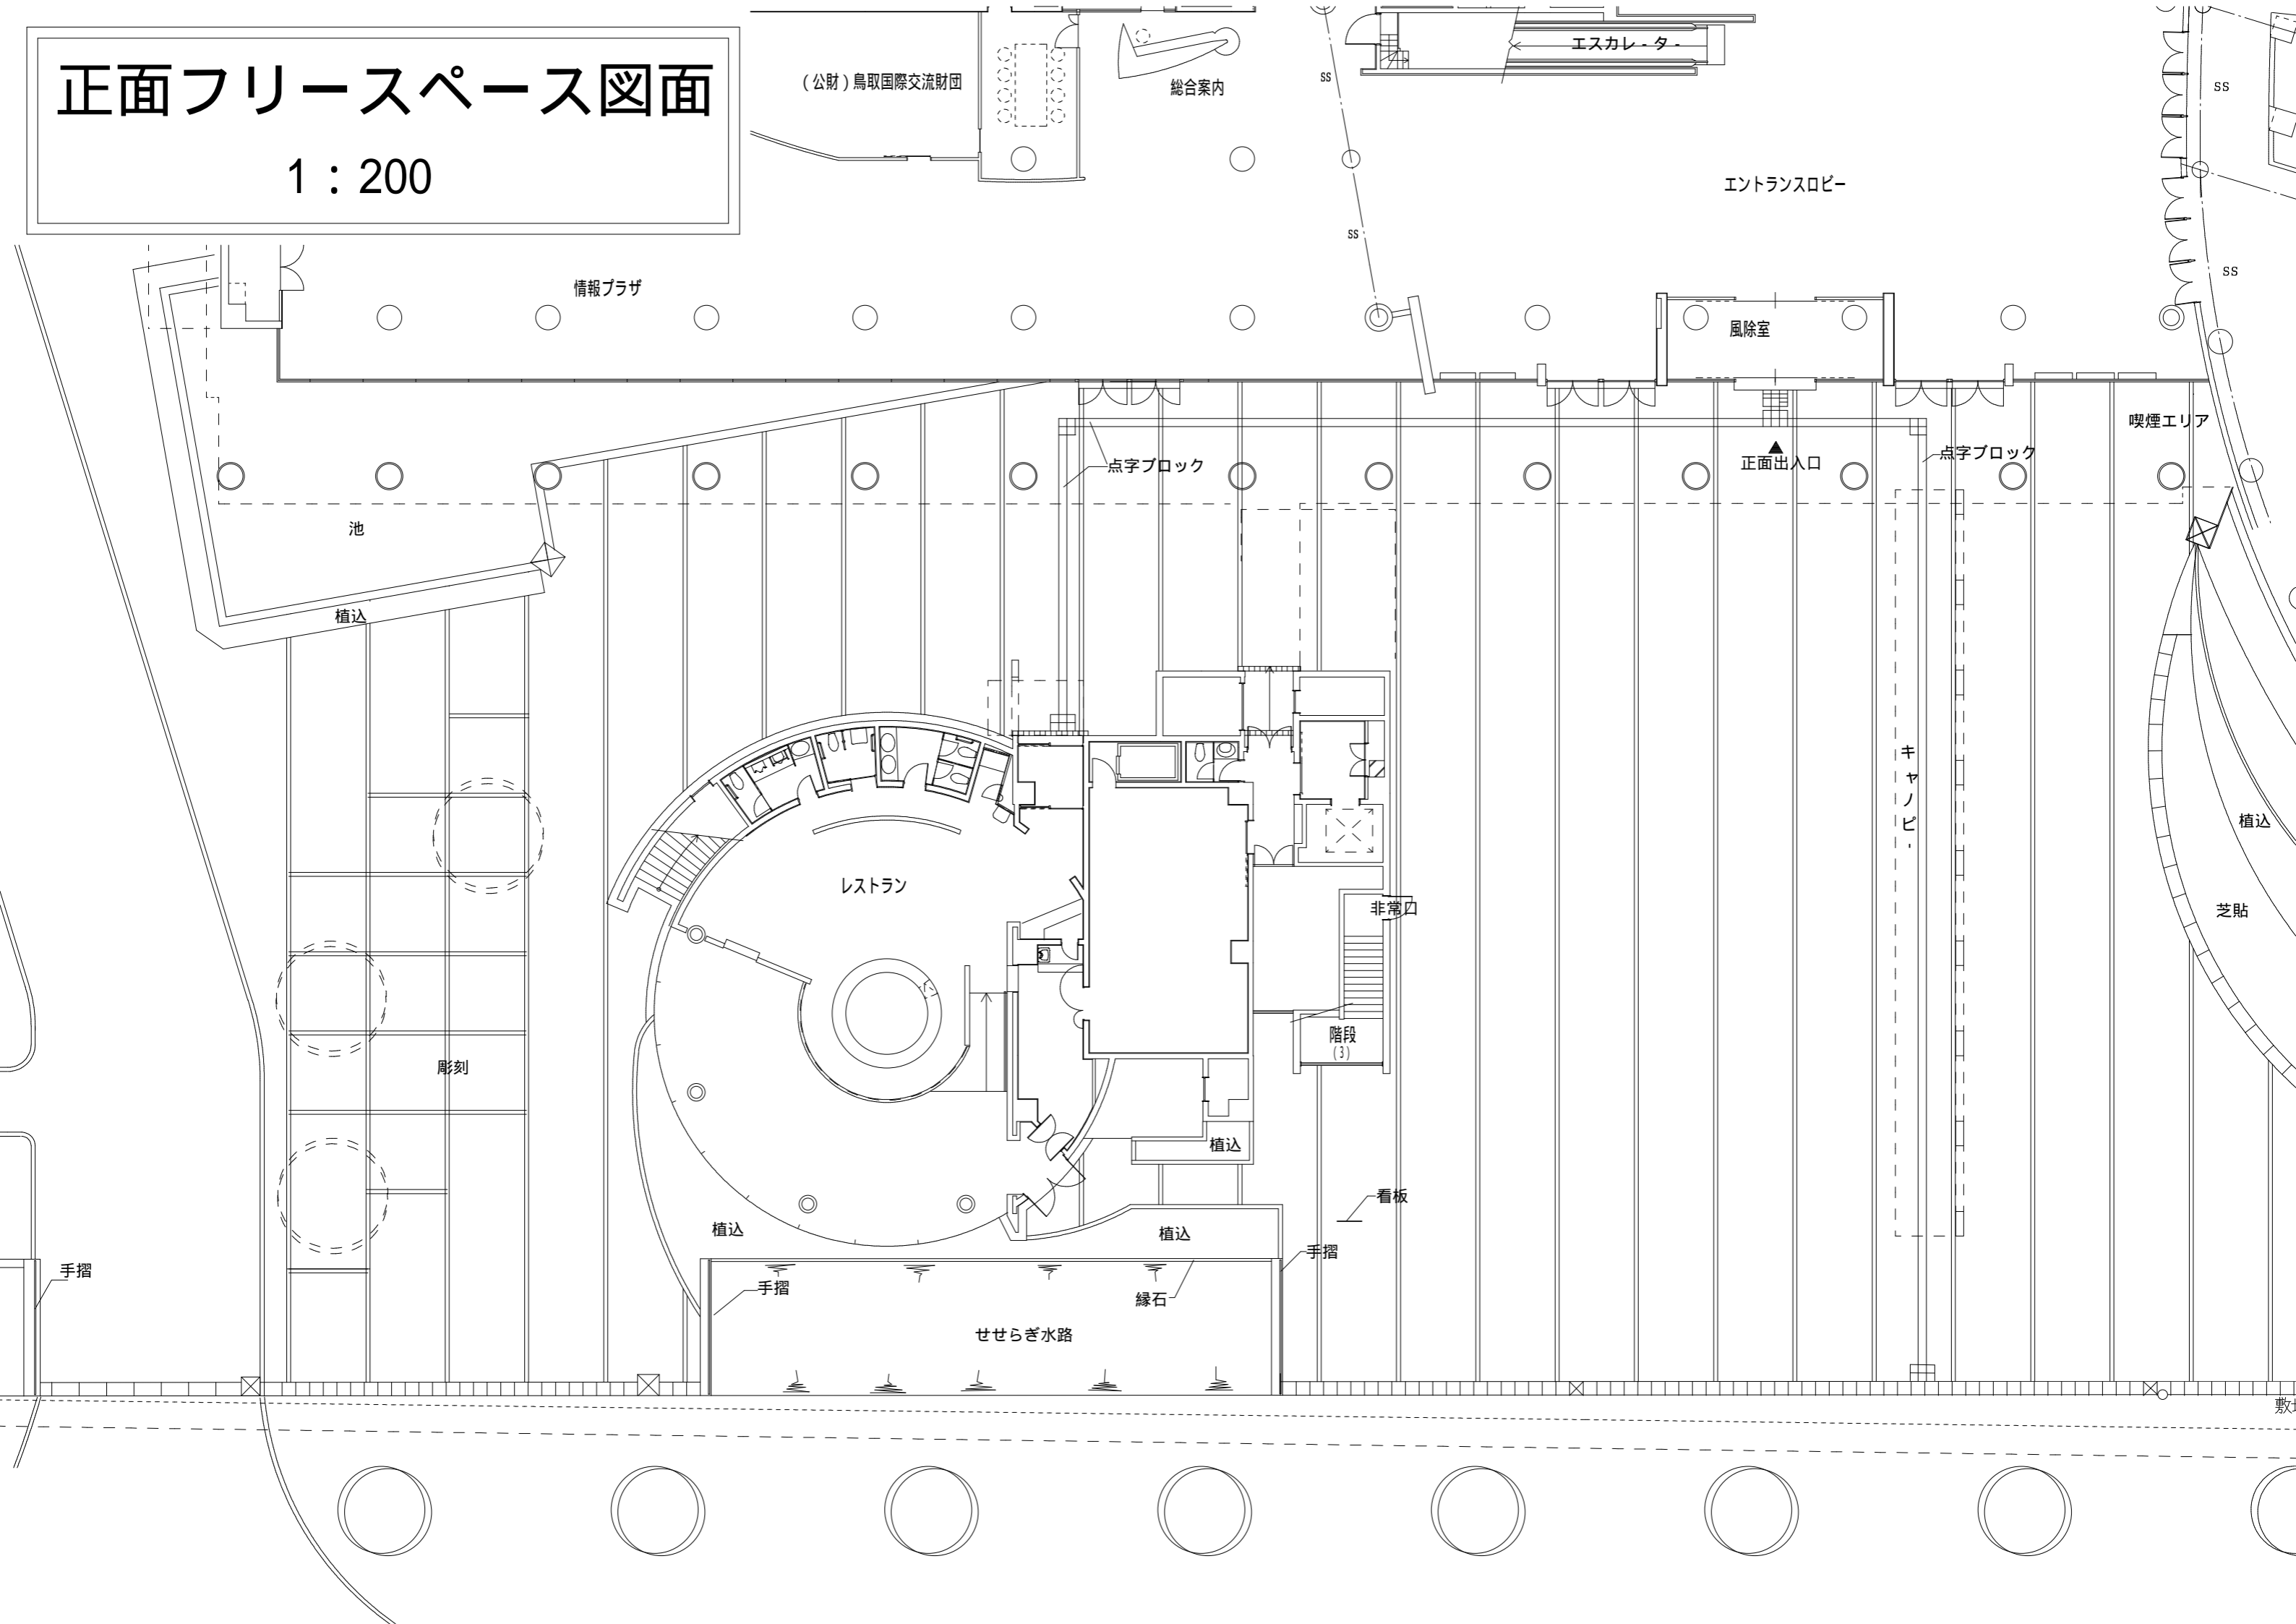

正面フリースペース図面

1 : 200

(公財)鳥取国際交流財団

総合案内

エスカレータ

エントランスロビー

情報プラザ

風除室

喫煙エリア

点字ブロック

正面出入口

点字ブロック

池

植込

レストラン

非常口

階段
(3)

キャノピー

植込

芝貼

彫刻

植込

看板

手摺

植込

植込

手摺

手摺

縁石

せせらぎ水路

敷