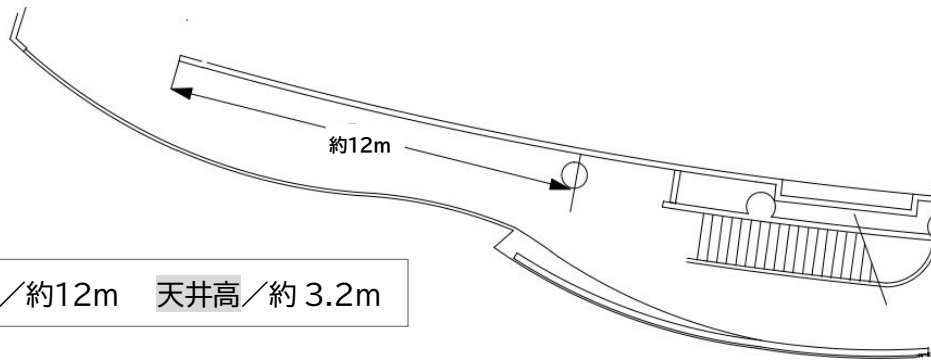

# 小ホール遊歩道 展示イメージ

## 1. 展示スペース

展示にご利用いただけるのは、向かって右手の、白い真っすぐな壁面のみです。  
(ガラス格子側には展示できません)

壁の全長／約12m 天井高／約 3.2m

貸出可能備品(無料)・・・ピクチャーワイヤー(最長 2.5m)、脚立、L字スタンド 2本