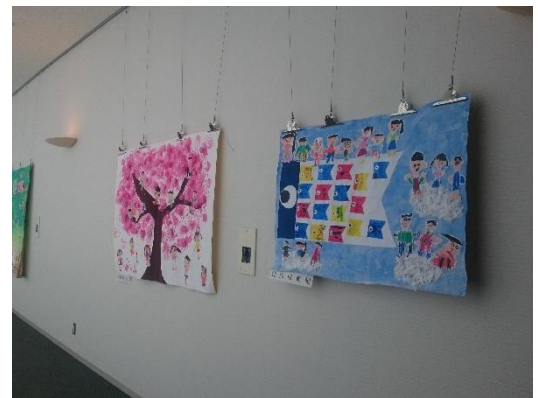

## 1. 展示スペース

展示にご利用いただけるのは、向かって右手の、白い真っすぐな壁面のみです。  
(ガラス格子側には展示できません)

壁の全長／約12m 天井高／約 3.2m

貸出可能備品(無料)・・・ピクチャーワイヤー(最長 2.5m)、脚立、L字スタンド 2本

## 2. 過去の展示のようす

写真や絵画、切り絵、子どもの共同画など、様々な作品の展示が可能です。  
日頃の作品制作の成果を発表する場として利用いただける小展示スペースです。  
オープンスペースのため、高額品の展示等をご遠慮ください。