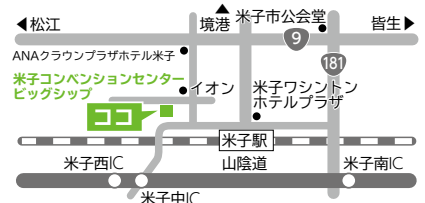

ご注意!

本掲載は、1月7日現在の情報です。昨今の新型コロナウイルス感染症の影響により、イベント開催状況は日々変化しておりますので、最新状況につきましては、各主催者までお問合せくださいますようお願いいたします。

ビッグシップ前立体駐車場 (米子駅前簡易駐車場(イオン))

当センターを会議、催事をご利用のお客様は、ご利用されたすべての時間が無料となります。

割引認証機での手続きは「駐車券」が必要です。当センターをご利用の際は、必ず「駐車券」をお持ちください。

利用料金

最初の1時間	無料
8:00~22:00	30分/100円
22:00~翌8:00	60分/100円

※各会場内の割引認証機に駐車券を挿入し、手続きを行ってください。

24時間営業 700台収容

米子コンベンションセンター指定管理者 公益財団法人とっとりコンベンションビューロー

〒683-0043 鳥取県米子市末広町294番地 Tel:(0859)35-8111 Fax:(0859)39-0700