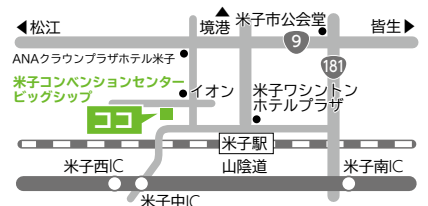

### ビッグシップ前立体駐車場 (米子駅前簡易駐車場(イオン))

当センターを会議、催事にご利用のお客様は、ご利用されたすべての時間が無料となります。

割引認証機での手続きは「駐車券」が必要です。当センターをご利用の際は、必ず「駐車券」をお持ちください。

### 利用料金

最初の1時間	無料
8:00～22:00	30分/100円
22:00～翌8:00	60分/100円

※各会場内の割引認証機に駐車券を挿入し、手続きを行ってください。

24時間営業 700台収容

米子コンベンションセンター指定管理者 公益財団法人 とっとりコンベンションビューロー

〒683-0043 鳥取県米子市末広町294番地 Tel(0859)35-8111 Fax(0859)39-0700  
URL <http://www.bigship.or.jp/> E-mail [management@bigship.or.jp](mailto:management@bigship.or.jp)