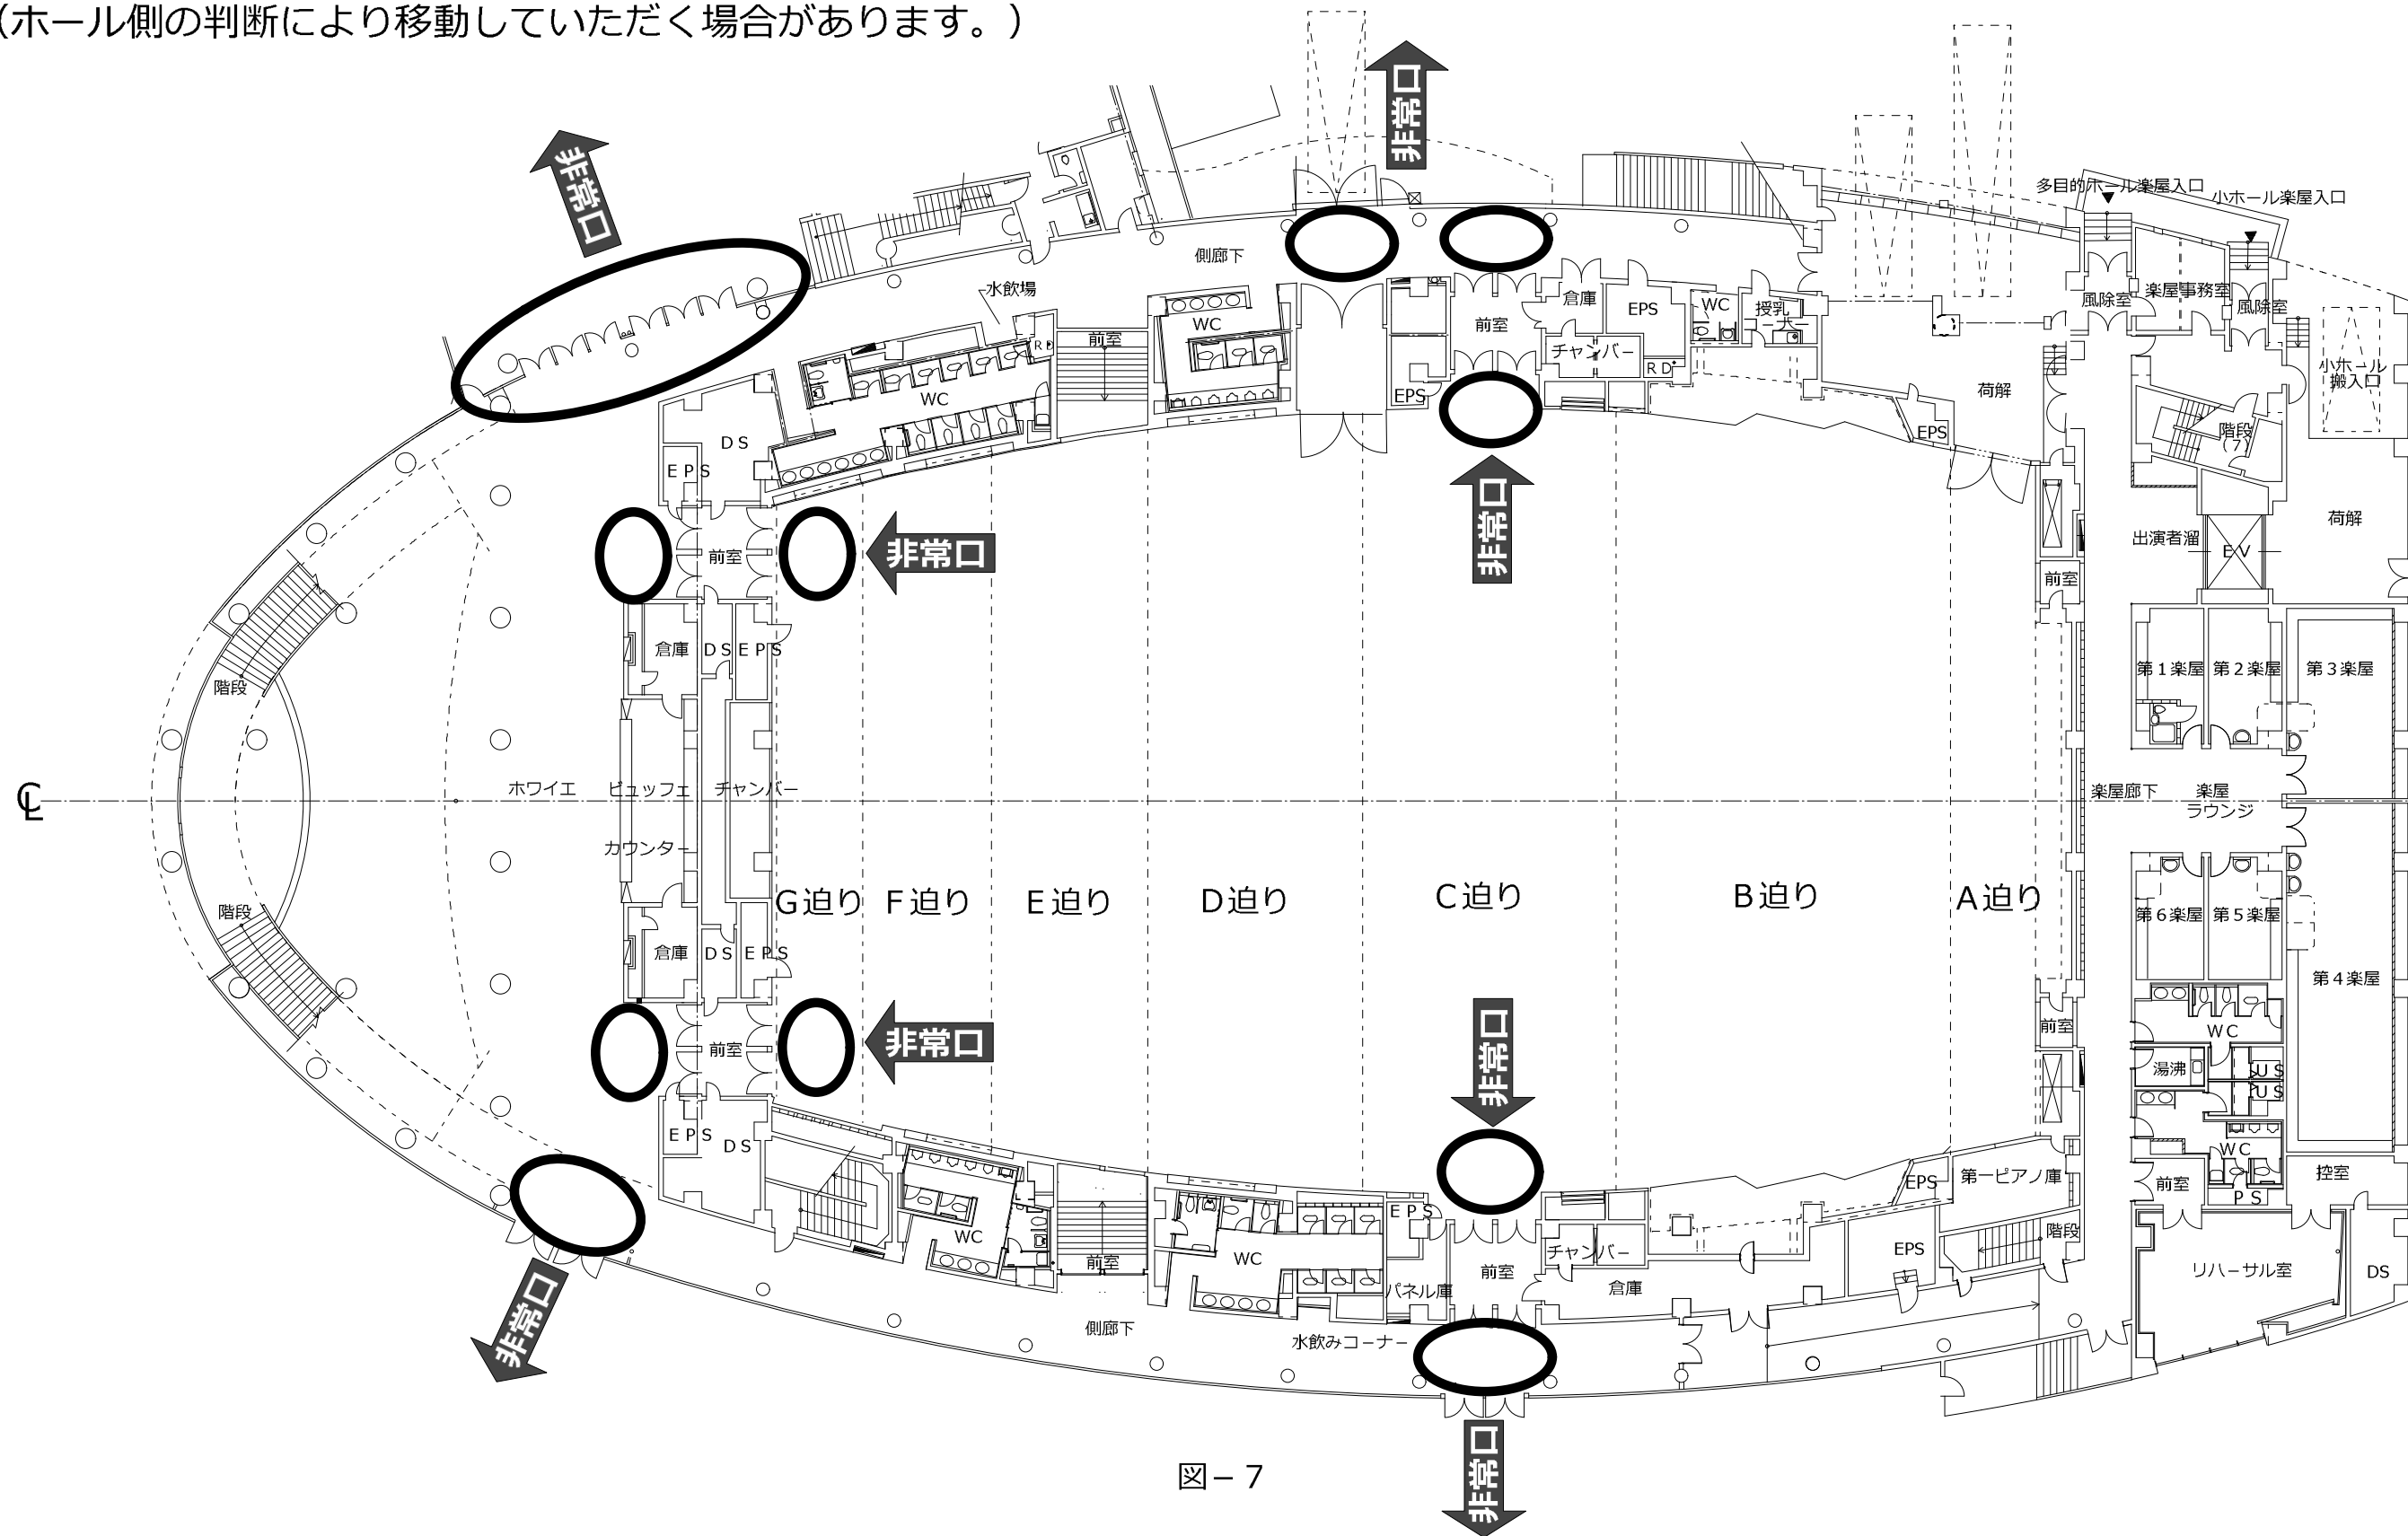

多目的ホール非常口図

外周通路に荷物は置けませんが、
通行できるだけの十分な広さを確保してください。
(ホール側の判断により移動していただく場合があります。)

避難時の妨げになるので、非常口付近（円で示している部分）には
物を置かないでください。

第2搬入口

第1搬入口

図-7