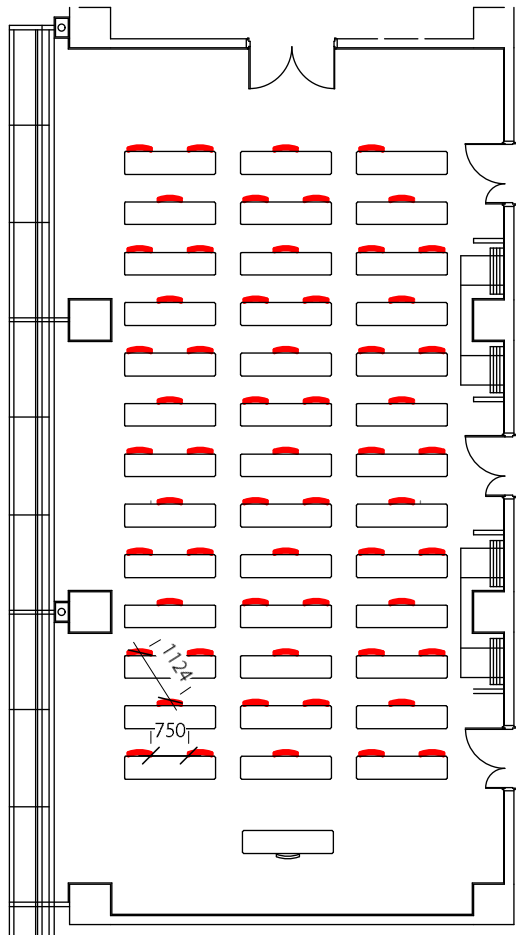

6階 第7・8会議室 定員

第7会議室 (58席)

縦17m×横8m
高2.8m

ロビー

第8会議室 (12席)

縦10m×横7m
高2.4m(最下部)