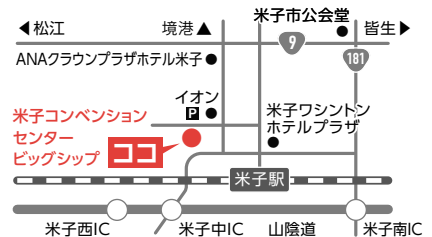

米子コンベンションセンター
指定管理者 公益財団法人 とっとりコンベンションビューロー
〒683-0043 鳥取県米子市末広町294番地
TEL: (0859) 35-8111(9:00~18:00) FAX: (0859) 39-0700
E-mail: management@bigship.or.jp

ホームページ

X

YouTube

Instagram