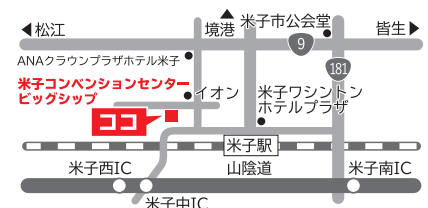

8.31 火

令和3年度 特殊詐欺被害防止研修会

- 時間/13:30~15:30
- 対象/一般 ●会場/小ホール
- 料金/無料

お問合せ

公益社団法人鳥取県老人クラブ連合会
☎ 0857-59-6351

ご注意 本掲載は、6月9日現在の情報です。昨今の新型コロナウイルス感染症の影響により、イベント開催状況は日々変化しておりますので、最新情報は各主催者までお問合せくださいますようお願いいたします。

ビッグシップ前立体駐車場 (米子駅前簡易駐車場[イオン])

当センターを会議、催事にご利用のお客様は、
ご利用されたすべての時間が無料となります。

割引認証機での手続きは「駐車券」が必要です。
当センターをご利用の際は、必ず「駐車券」をお持ちください。

利用料金

最初の1時間	無料
8:00~22:00	30分/100円
22:00~翌8:00	60分/100円

※各会場内の割引認証機に駐車券を挿入し、手続きを行ってください。

24時間営業 700台収容

米子コンベンションセンター指定管理者 **公益財団法人 とっとりコンベンションビューロー**
〒683-0043 鳥取県米子市末広町294番地 Tel (0859) 35-8111 Fax (0859) 39-0700
URL <http://www.bigship.or.jp/> E-mail management@bigship.or.jp